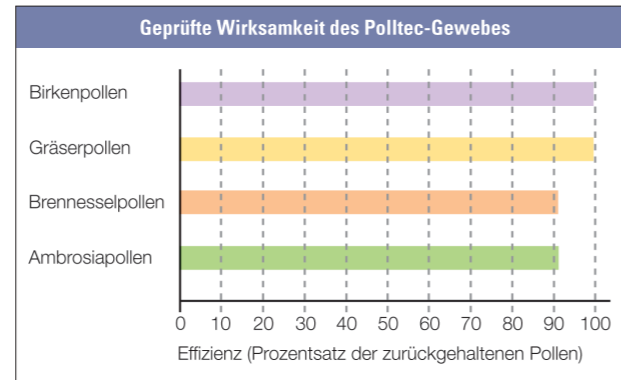

Wirksam | MHZ INSEKTENSCHUTZ POLLTEC®

MHZ Polltec® ist ein innovatives Schutzgewebe mit Spezialbeschichtung. Im Gegensatz zu den üblichen luft- und lichtblockierenden engmaschigen Geweben besitzt Polltec® eine längliche Masche. Dadurch kommt sehr viel mehr Licht und Luft durch das Gewebe. Trotzdem bleiben die Pollen am Gewebe hängen. Natürlich schützt das Polltec®-Gewebe auch zuverlässig gegen Insekten!

Geprüfte Wirksamkeit des Polltec-Gewebes.

Speziell | MHZ INSEKTENSCHUTZ SPEZIALGEWEBE

Es gibt eine Vielzahl von weiteren Insektenschutzgeweben. Neben dem superfeinen Transpatec®, dem bewährten Fiberglasgewebe und dem bei Allergikern beliebten Polltec®-Gewebe kommen verschiedene Spezialgewebe zum Einsatz, die auf die unterschiedlichsten Anforderungen zugeschnitten sind: Ob Elektromog-Schutzgitter, Katzen- oder Edelmetallgewebe - in jedem Fall finden Sie das passende Gewebe für Ihre persönlichen Ansprüche und für spezielle Einsatzgebiete.