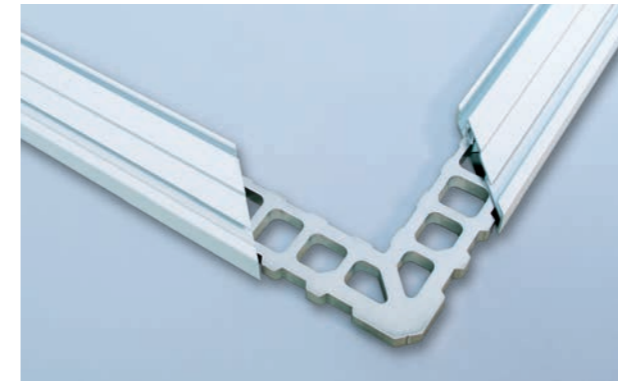

Flexibel | MHZ INSEKTENSCHUTZ DREHRAHMEN / PENDELTÜR

Balkon- und Terrassentüren werden gerade im Frühjahr und Sommer, wenn Insekten besonders lästig sind, häufig genutzt. MHZ Insektenschutz Drehrahmen lassen sich nach Wunsch nach innen oder nach außen öffnen. Optional kann zusätzlich ein automatischer Türschließer integriert werden.

Damit Ihr Drehrahmen sehr lange schön bleibt, wurde bei der Entwicklung auf hohe Stabilität geachtet. Das Ergebnis wird Sie viele Jahre erfreuen. Trotz der geringen Einbautiefe sind MHZ Insektenschutz Drehrahmen extrem langlebig. Bei vielfacher Beanspruchung bleibt die Spannung des Gewebes dauerhaft erhalten. Egal, welche Einbausituation gegeben ist, können Sie den Drehrahmen auf dem

Blendrahmen, in der Lichte des Falzes oder direkt in der Mauerlaibung montieren.

Bestens alltagstauglich: wir fertigen Ihren Drehrahmen auch als Pendeltür. Selbst wenn Sie gerade keine Hand frei haben – Ihr Drehrahmen pendelt in beide Richtungen auf. Und schließt dann ohne jedes Zutun hinter Ihnen, sanft, geräuschlos und wie von selbst.

- Der MHZ Insektenschutz Drehrahmen ist langlebig und funktioniert auch auf engstem Raum.
- Das Design ist zeitlos schön, der Bedienkomfort hoch.
- Ihr MHZ Insektenschutz Drehrahmen lässt sich leicht öffnen und sanft schließen.

Hohe Stabilität bei geringer Einbautiefe – das gewährleisten speziell entwickelte Bogenkonturprofile und Mehrkammer-eckwinkel.