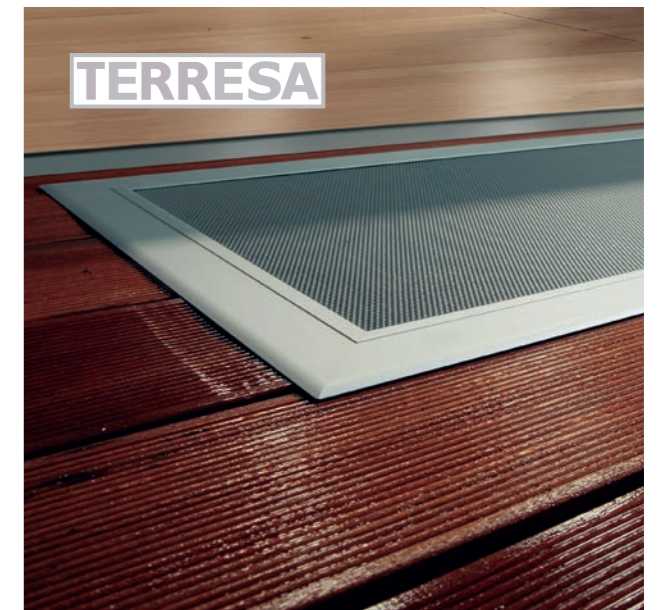

14 |

Alle Lichtschachtabdeckungen sind problemlos begehbar.

Die regensichere Variante RESI verfügt über einen insektendichten Lüftungskasten.

| 15

ELSA wird als Komplett-Element in den Lichtschacht montiert.

Die elegante Terresa wurde speziell für den Einsatz auf Holzterrassen entwickelt.

Die Produktvorteile

- Lückenlose Abdeckung
- Sicherung möglich
- Zusätzliche Sicherung für Fluchtwege möglich
- Einfache Montage