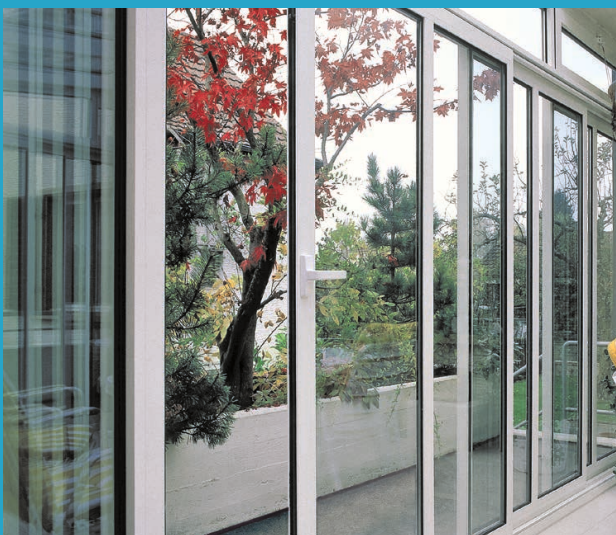

sunparadise

GERAHMTE SCHIEBEWAND

ISO 41

Das ist die ISO 41

Die ISO 41 ist ein Schiebewand-System mit Wärmedämm-Eigenschaften das aus hochwertigen und thermisch getrennten Aluminiumprofilen gefertigt ist. Es wurde als System für vielseitige und anspruchsvolle Anwendungen entwickelt.

Individuelle Bedürfnisse werden mit der ISO 41 abgedeckt:

- Bedarfsorientierte Ausführung: 1-, 2-, 3- oder 4-gleisig
- Anpassbare Glasdicken: Einfach- oder Isolierverglasung bis 24 mm
- Individuelle Farben: 28 Standardfarben ohne Aufpreis
- Farblich integriert: Aussen und Innen in unterschiedlichen Farben lieferbar

Alle Elemente des 1- bis 4-gleisigen Systems sind frei verschiebbar, wobei das innen laufende Element mit Mehrfachverschluss und Fenstergriff, das Äussere mit einem Muschelumklappgriff ausgestattet ist.

Die Verwendung von qualitativ hochwertigen Doppelaufrollen garantieren auch bei Elementgewichten bis 100 kg ein permanent leichtgängiges Schieben.

Flache Wandanschlussprofile gestalten den fließenden Übergang vom Mauerwerk zur eigentlichen Schiebewand.