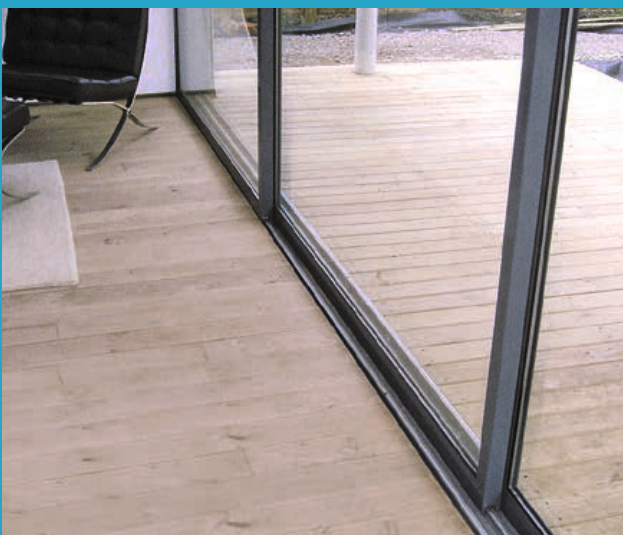

Die unterschiedliche Profil-Farbwahl für Innen und Aussen sowie der schmale Profilaufbau der Mittelpartien bieten grosse Vorteile bei der Verwirklichung Ihrer Wintergarten-Ideen.

Die Einsatzbereiche

Die Einsatzbereiche der ISO 41 sind äusserst vielfältig. Als System mit thermisch getrennten Aluminiumprofilen eignet sie sich besonders für die folgenden Bereiche:

- Balkonverglasung
- Sitzplatzverglasung
- integriert in eine Terrassenüberdachung

5 Merkmale auf einen Blick

- Thermisch getrenntes Aluminiumsystem mit einer thermischen Trennung von 15mm
- Flügelgewicht pro Element: maximal 100 kg
- Flügelbreite: bis maximal 2000 mm
- Flügelhöhe: bis maximal 2600 mm
- Elementfläche: bis maximal 4m²

Die Verwendung von qualitativ hochwertigen Doppelaufrollen garantieren auch bei Elementgewichten bis 100 kg ein permanent leichtgängiges Schieben.

Flache Wandanschlussprofile gestalten den fließenden Übergang vom Mauerwerk zur eigentlichen Schiebewand.